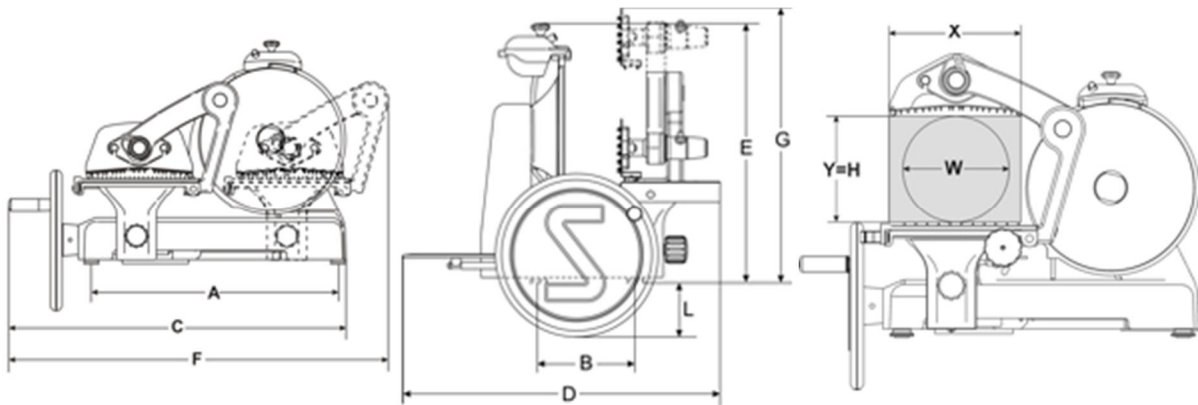

SIRMAN Handrad-Aufschnittmaschine Anniversario 300

∅ messer	mm 300 - inch. 12
Schnittbreite	mm 0÷3
Wagenschub	mm 285
Wagen grösse	mm 270x295
A	mm 520
B	mm 180
C	mm 770
D	mm 625
E	mm 510
F	mm 855
G	mm 590
L	mm 90
X	mm 270
Y	mm 200
H	mm 200
W	mm 200
Nettogewicht	kg 57